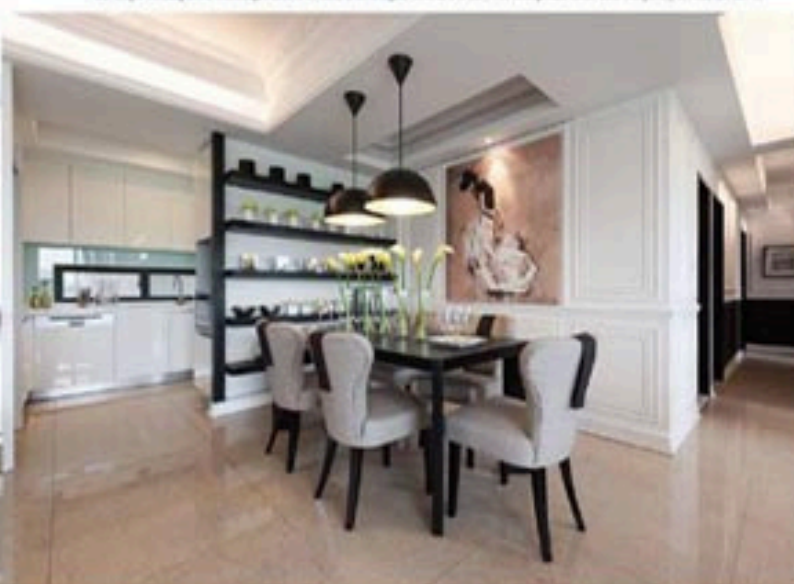

對於設計，我們追求的是簡約與時尚的結合。本案採用了大量的木質材料，營造出溫馨、舒適的居住氛圍。同時，通過對色彩、線條的精妙運用，展現出濃厚的藝術氣息。本案的設計靈感來自於新古典主義，旨在為業主提供一個既時尚又古典的居住環境。