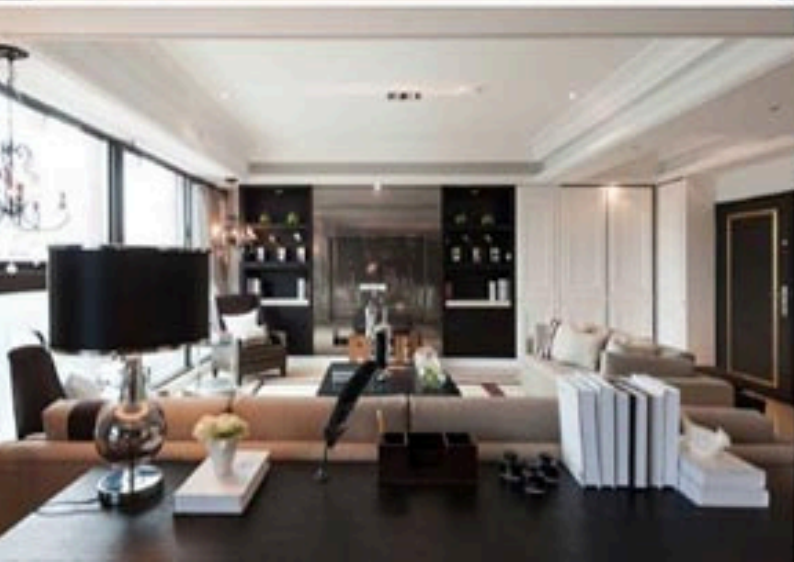

對於設計，我們追求的是簡約與時尚的結合。本案採用了大量的木質材料，營造出溫馨、舒適的居住氛圍。同時，通過對色彩、線條的精妙運用，展現出濃厚的藝術氣息。本案的設計靈感來自於新古典主義，旨在為業主提供一個既時尚又古典的居住環境。