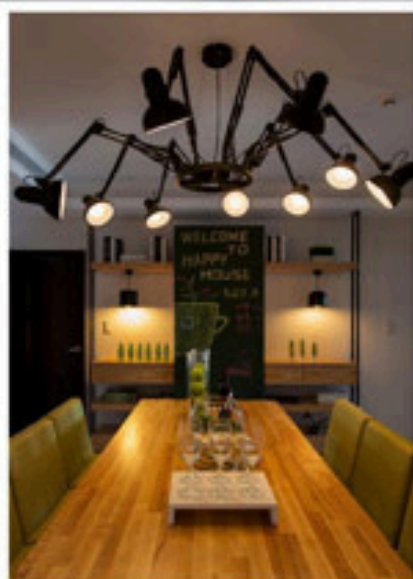

塑造多變空間，享受人生更全面

整理：編輯部 資料、圖片：伏見設計事業有限公司

客廳石頭造型的抱枕，為空間增添趣味性。

1	4
2	5

1. 玄關的原木造型牆面，讓玄關不只是換鞋、收納的地方，也是一幅立體畫兼遊戲牆。
2. 餐廳所扮演的角色同樣多元豐富，上方天花懸吊的大蜘蛛燈，是屋主兒子所精挑細選的，這麼一來，和朋友一起講恐怖故事時更有 *fu*。
3. 餐廳一旁的大黑板，是屋主隨時記下工作靈感的大筆記本，也是全家人的生活行事曆。
4. 兒童房整間採水藍色系設計，療癒感十足，充滿一股進入房間就不想再出去的慵懶魔力。
5. 臥室寬幅的大面窗、百葉窗設計，讓溫暖的日光從外自由灑落，令人的心情也隨之揚起了一抹微笑。

▲客廳特地挑選的原木實木桌，上面一圈圈的年輪圖像，非常迷人，是主人的心頭好。

▲一打開落地窗，如同被施了空間魔法一般，突然來到風景優美的庭園咖啡廳。

「工作要玩，下班後更要努力地玩！」這是屋主的人生宣言。國外求學返鄉後，目前在台灣從事遊戲軟體設計的他，一直抱持著這樣的想法及信念，每當放假日時，經常和家人朋友到處遊玩踏青，所以希望在每天回到家後，依然能延續這樣輕鬆快樂、隨興自在的心情。

打破制式觀念的靈活設計哲學

屋主期待家裡的每一處角落，都必須打破傳統裝修的制式想法觀念，例如玄關不只是穿鞋、收納的地方，也可以是他與家人、小孩的益智遊樂空間或設置生活留言板讓家庭成員傳遞互動訊息，甚至還能玩連連看的遊戲。而在主要的公共空間—客廳，則希望能將之營造出自己最愛的戶外曠野感覺，因此特地挑選了一塊自己喜歡的原木，雕鑿成為實用的大茶几，並且特地買了大大小小造型有如石頭的趣味抱枕，讓屋主在家中也彷彿擁有身處山林野溪邊的感受。

多功能運用的客廳空間

在客廳靠近陽台的地方，以木地板釘滿並延伸至陽台，這裡是屋主的閱讀區、遊戲區、發呆區，至於配備有高腳椅的戶外吧台區，則是假日屋主和老婆兩人享受甜蜜早午餐的最佳約會場所，也是老婆和女兒說悄悄話的秘密基地。透過設計師的巧妙安排，讓客廳不只是客廳，而是全家每個人各得其所的多功能空間。

自由自在快樂玩生活

餐廳所扮演的角色同樣多元豐富，上方天花懸吊的大蜘蛛燈，是屋主兒子所精挑細選的，這麼一來，和朋友一起講恐怖故事時更有fu；一旁的大黑板，是屋主隨時記下工作靈感的大筆記本，也是全家人的生活行事曆，藉由靈活多變的設計哲學，讓家裡的每一位成員，都能夠自由舒適地在家中的每一處空間裡，悠遊、充電，徹底享受愉悅、愜意的「玩生活」體驗。