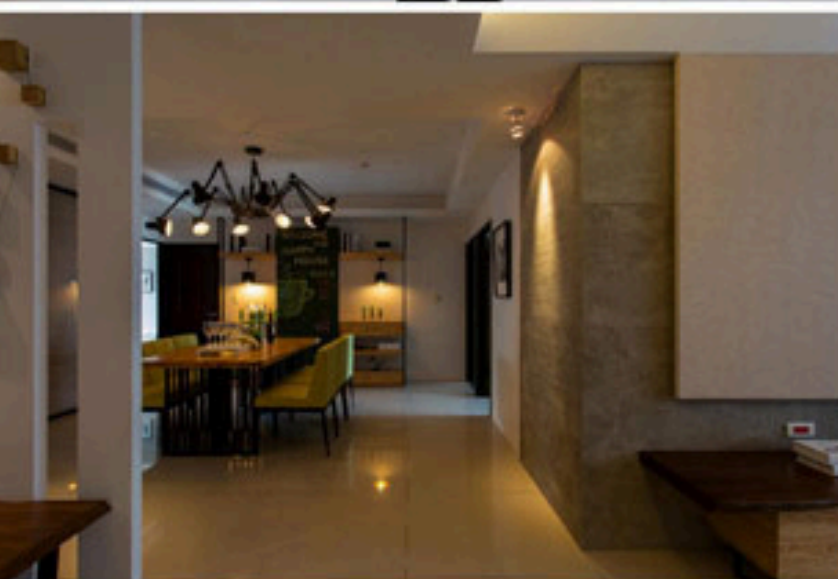

塑造多變空間，享受人生更全面

整理：編輯部 資料、圖片：伏見設計事業有限公司

客廳石頭造型的抱枕，為空間增添趣味性。

1	4
2	5

1. 玄關的原木造型牆面，讓玄關不只是換鞋、收納的地方，也是一幅立體畫兼遊戲牆。
2. 餐廳所扮演的角色同樣多元豐富，上方天花懸吊的大蜘蛛燈，是屋主兒子所精挑細選的，這麼一來，和朋友一起講恐怖故事時更有 *fu*。
3. 餐廳一旁的大黑板，是屋主隨時記下工作靈感的大筆記本，也是全家人的生活行事曆。
4. 兒童房整間採水藍色系設計，療癒感十足，充滿一股進入房間就不想再出去的慵懶魔力。
5. 臥室寬幅的大面窗、百葉窗設計，讓溫暖的日光從外自由灑落，令人的心情也隨之揚起了一抹微笑。

▲客廳特地挑選的原木實木桌，上面一圈圈的年輪圖像，非常迷人，是主人的心頭好。

▲一打開落地窗，如同被施了空間魔法一般，突然來到風景優美的庭園咖啡廳。

「工作要玩，下班後更要努力地玩！」這是屋主的人生宣言。國外求學返鄉後，目前在台灣從事遊戲軟體設計的他，一直抱持著這樣的想法及信念，每當放假日時，經常和家人朋友到處遊玩踏青，所以希望在每天回到家後，依然能延續這樣輕鬆快樂、隨興自在的心情。

打破制式觀念的靈活設計哲學

屋主期待家裡的每一處角落，都必須打破傳統裝修的制式想法觀念，例如玄關不只是穿鞋、收納的地方，也可以是他與家人、小孩的益智遊樂空間或設置生活留言板讓家庭成員傳遞互動訊息，甚至還能玩連連看的遊戲。而在主要的公共空間—客廳，則希望能將之營造出自己最愛的戶外曠野感覺，因此特地挑選了一塊自己喜歡的原木，雕鑿成為實用的大茶几，並且特地買了大大小小造型有如石頭的趣味抱枕，讓屋主在家中也彷彿擁有身處山林野溪邊的感受。

多功能運用的客廳空間

在客廳靠近陽台的地方，以木地板釘滿並延伸至陽台，這裡是屋主的閱讀區、遊戲區、發呆區，至於配備有高腳椅的戶外吧台區，則是假日屋主和老婆兩人享受甜蜜早午餐的最佳約會場所，也是老婆和女兒說悄悄話的秘密基地。透過設計師的巧妙安排，讓客廳不只是客廳，而是全家每個人各得其所的多功能空間。

自由自在快樂玩生活

餐廳所扮演的角色同樣多元豐富，上方天花懸吊的大蜘蛛燈，是屋主兒子所精挑細選的，這麼一來，和朋友一起講恐怖故事時更有fu；一旁的大黑板，是屋主隨時記下工作靈感的大筆記本，也是全家人的生活行事曆，藉由靈活多變的設計哲學，讓家裡的每一位成員，都能夠自由舒適地在家中的每一處空間裡，悠遊、充電，徹底享受愉悅、愜意的「玩生活」體驗。